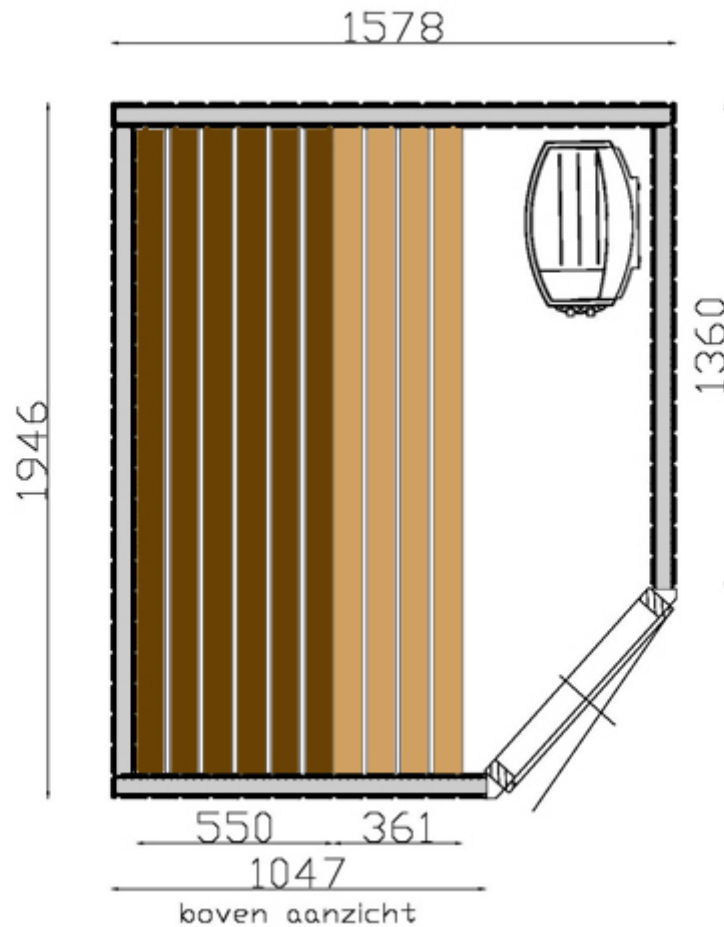

U kunt zelf beslissen over de houtsoort waarmee de binnenwanden van de sauna worden bekleed. Standaard zijn de binnenwanden van Nordisch Fichte, maar tegen een meerprijs kunt u kiezen uit Nordisch Kiefer of Hemlock. Ook de buitenzijde wordt standaard bekleed met Nordisch Fichte, maar is tegen een meerprijs ook te bekleden met een houtsoort naar wens.

De sauna's zijn eventueel uit te breiden met een raampaneel tegen een meerprijs.

### Deze Base line sauna heeft de volgende specificaties:

Schroetdikte	16 mm
Wanddikte	72 mm
Isolatie	EPS hardschuim / Minerale steenwol
Afwerking schroten	Geschuurd
Verbinding schroten	Gelijmd
Glasdikte deur	8 mm
Banken	Abachi of Espen
Aantal banken	2
Afmetingen buitenwerks	Ca. 1578 x 1946 mm
Afmetingen binnenwerks	Ca. 1438 x 1806 mm
Hoogte (buitenwerks)	Ca. 2052 mm (werkhoogte 2150 mm i.v.m. plaatsen)
Hoogte (binnenwerks)	Ca. 2010 mm