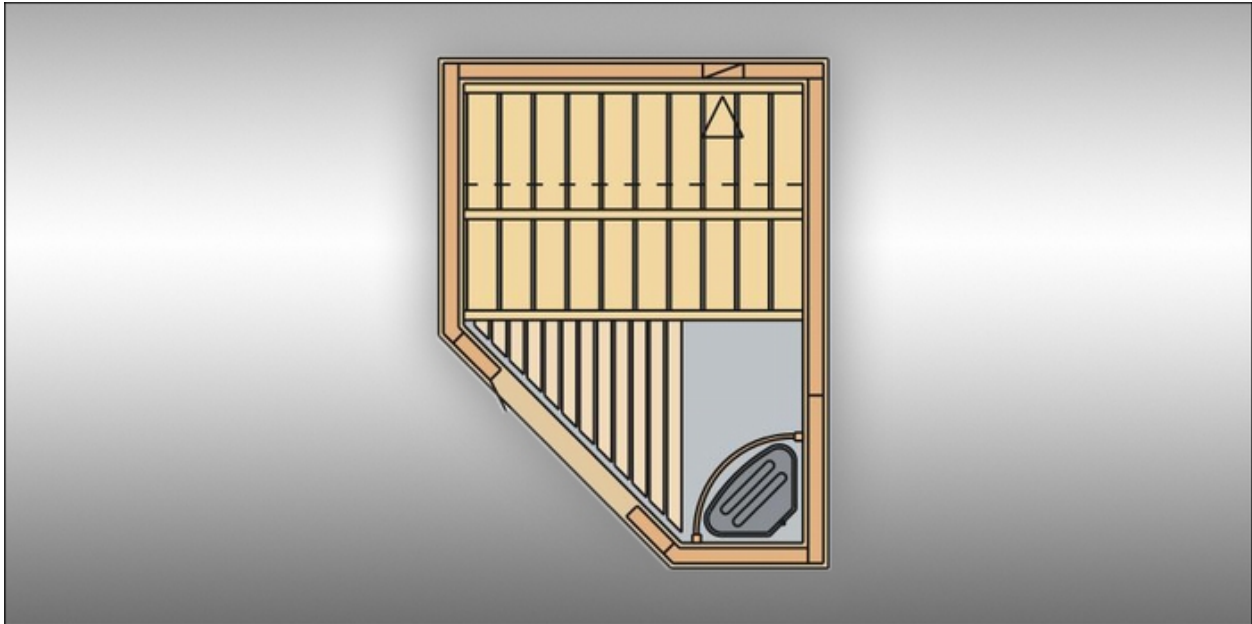

**Variante model 115 x 150 hoek links**

Pakket sauna  
Artikelcode: S1215L

Al onze Variant Line sauna's worden **handgemaakt**. Avantgarde Saunabouw kan daarom topkwaliteit garanderen.

**De bovenstaande Variant sauna wordt standaard geleverd met de volgende accessoires:**

- |  |                  |
|--|------------------|
| 1 Glasdeur blank   | 620 mm x 1850 mm |
| 1 Bescherming rond de kachel   |                  |
| 1 Harvia wateremmer  |                  |
| 1 Harvia opgietslepel  |                  |
| 1 Harvia thermo- hygrometer  |                  |
| 1 Harvia zandloper (15 min)  |                  |
| 1 Lamp met houten kap  |                  |
| 1 Saunakachel – Harvia Delta 3,6 kW saunaoven inclusief stenen met besturing op de oven. (eventueel uit te breiden naar gewenst model) |                  |

**Deze Base line sauna wordt heeft de volgende specificaties:**

- |                        |                |
|------------------------|----------------|
| Schrootdikte           | 15 mm          |
| Wanddikte              | 70 mm          |
| Isolatie               | Mineralen wol  |
| Afwerking schroten     | Geschuurd      |
| Verbinding schroten    | Gelijmd        |
| Glasdikte deur         | 8 mm           |
| Banken                 | Abachi         |
| Aantal banken          | 2              |
| Afmetingen buitenwerks | 1505 x 1150 mm |