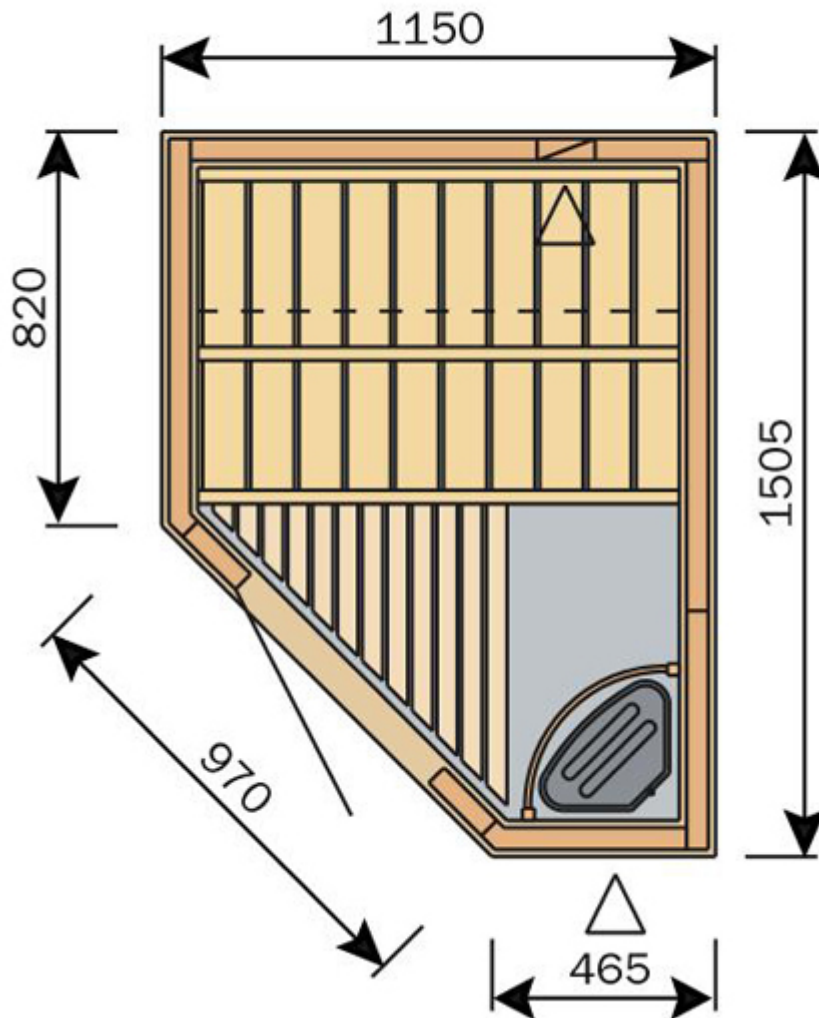

**Variante model 115 x 150 hoek links**

Pakket sauna  
Artikelcode: S1215L

Al onze Variant Line sauna's worden **handgemaakt**. Avantgarde Saunabouw kan daarom topkwaliteit garanderen.

**De bovenstaande Variant sauna wordt standaard geleverd met de volgende accessoires:**

- |  |                  |
|--|------------------|
| 1 Glasdeur blank   | 620 mm x 1850 mm |
| 1 Bescherming rond de kachel   |                  |
| 1 Harvia wateremmer  |                  |
| 1 Harvia opgietslepel  |                  |
| 1 Harvia thermo- hygrometer  |                  |
| 1 Harvia zandloper (15 min)  |                  |
| 1 Lamp met houten kap  |                  |
| 1 Saunakachel – Harvia Delta 3,6 kW saunaoven inclusief stenen met besturing op de oven. (eventueel uit te breiden naar gewenst model) |                  |

**Deze Base line sauna wordt heeft de volgende specificaties:**

- |                        |                |
|------------------------|----------------|
| Schrootdikte           | 15 mm          |
| Wanddikte              | 70 mm          |
| Isolatie               | Mineralen wol  |
| Afwerking schroten     | Geschuurd      |
| Verbinding schroten    | Gelijmd        |
| Glasdikte deur         | 8 mm           |
| Banken                 | Abachi         |
| Aantal banken          | 2              |
| Afmetingen buitenwerks | 1505 x 1150 mm |

Bij plaatsing wordt gerekend met een **veiligheidsmarge** van 5 cm rondom i.v.m. de kranlijst.

S1215L

€2.695,00