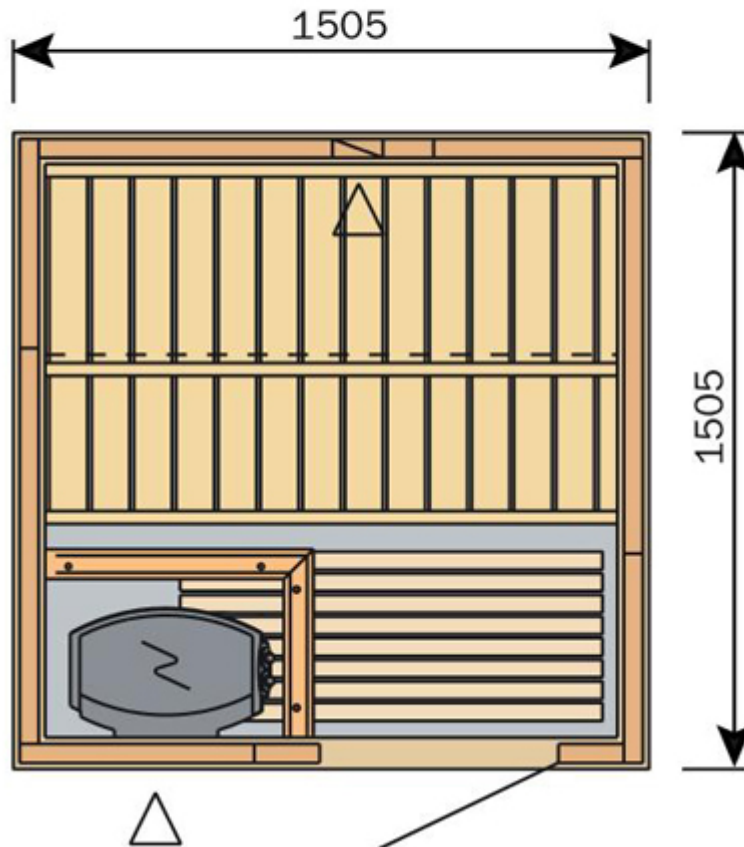

S1515

€2.755,00