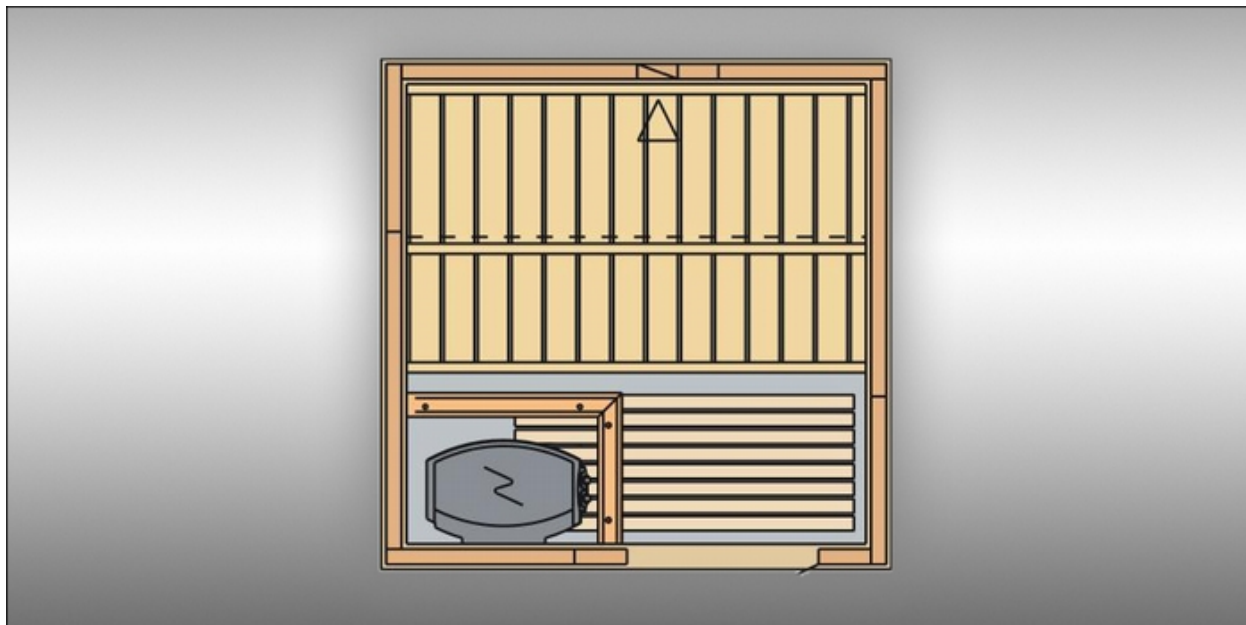

Variant model 150 x 150

Pakket Sauna
Artikelcode: S1515

Al onze Variant Line sauna's worden **handgemaakt**. Avantgarde Saunabouw kan daarom topkwaliteit garanderen.

De bovenstaande Variant sauna wordt standaard geleverd met de volgende accessoires:

- | | |
|--|------------------|
| 1 Glasdeur blank | 620 mm x 1850 mm |
| 1 Bescherming rond de kachel | |
| 1 Harvia wateremmer | |
| 1 Harvia opgietslepel | |
| 1 Harvia thermo- hygrometer | |
| 1 Harvia zandloper (15 min) | |
| 1 Lamp met houten kap | |
| 1 Saunakachel – Harvia Vega BC 4,5 kW saunakachel inclusief stenen met besturing op de oven. (eventueel uit te breiden naar gewenst model) | |

Deze Base line sauna wordt heeft de volgende specificaties:

Schrootdikte	15 mm
Wanddikte	70 mm
Isolatie	Mineralen wol
Afwerking schroten	Geschuurd
Verbinding schroten	Gelijmd
Glasdikte deur	8 mm
Banken	Abachi
Aantal banken	2
Afmetingen buitenwerks	1505 x 1505 mm