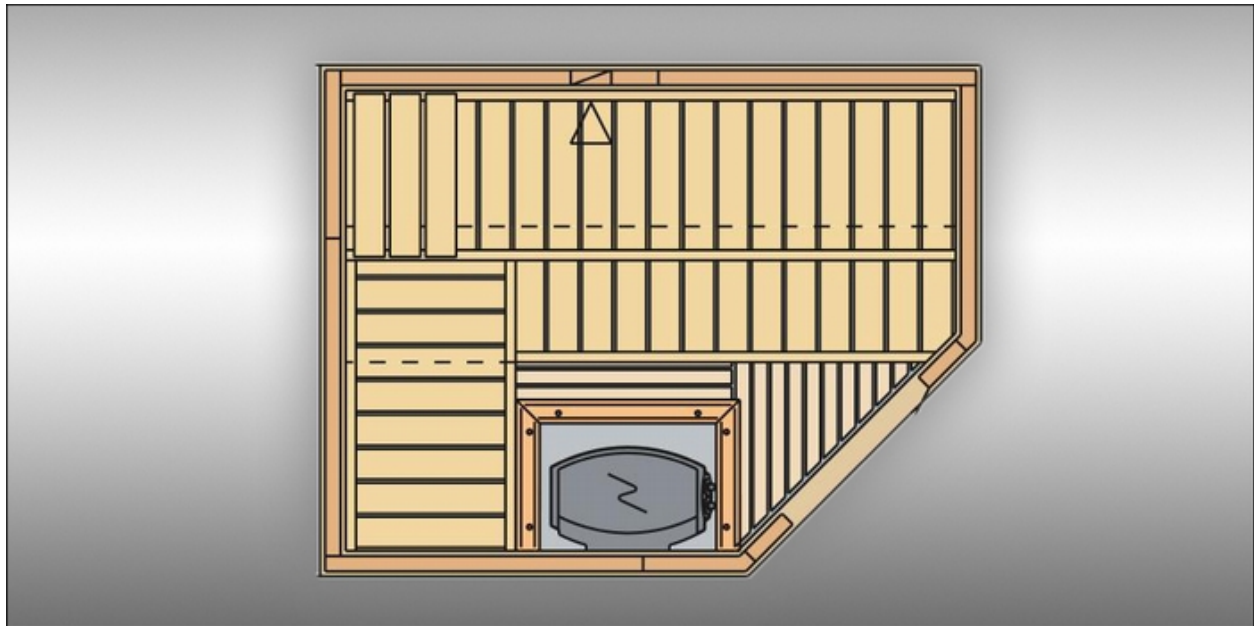

Variant model 195 x 150 hoek rechts

Pakket Sauna
Artikelcode: S2015R

Al onze Variant Line sauna's worden **handgemaakt**. Avantgarde Saunabouw kan daarom topkwaliteit garanderen.

De bovenstaande Variant sauna wordt standaard geleverd met de volgende accessoires:

- 1 Hoofdsteun
- 1 Glasdeur blank 620 mm x 1850 mm
- 1 Bescherming rond de kachel
- 1 Harvia wateremmer
- 1 Harvia opgietlepel
- 1 Harvia thermo- hygrometer
- 1 Harvia zandloper (15 min)
- 1 Lamp met houten kap
- 1 Saunakachel – Harvia Vega BC 6,0 kW saunakachel inclusief stenen met besturing op de oven. (eventueel uit te breiden naar gewenst model)

Deze Base line sauna wordt heeft de volgende specificaties:

Schrootdikte	15 mm
Wanddikte	70 mm
Isolatie	Mineralen wol
Afwerking schroten	Geschuurd
Verbinding schroten	Gelijmd
Glasdikte deur	8 mm
Banken	Abachi
Aantal banken	3
Afmetingen buitenwerks	1945 x 1505 mm