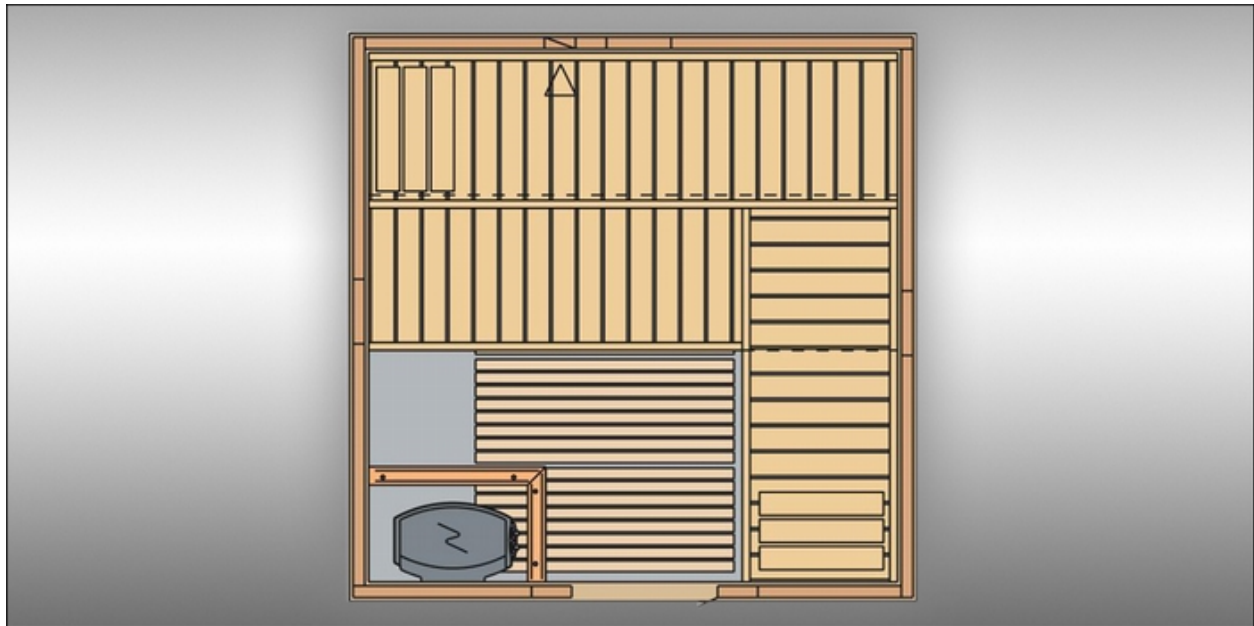

### Variant model 220 x 220

Pakket Sauna  
Artikelcode: S2222

Al onze Variant Line sauna's worden **handgemaakt**. Avantgarde Saunabouw kan daarom topkwaliteit garanderen.

#### De bovenstaande Variant sauna wordt standaard geleverd met de volgende accessoires:

2 Hoofdsteunen  
1 Glasdeur blank 620 mm x 1850 mm  
1 Bescherming rond de kachel  
1 Harvia wateremmer  
1 Harvia opgietlepel  
1 Harvia thermo- hygrometer  
1 Harvia zandloper (15 min)  
1 Lamp met houten kap  
1 Saunakachel – Harvia Vega BC 8,0 kW saunakachel inclusief stenen met besturing op de oven. (eventueel uit te breiden naar gewenst model)

#### Deze Base line sauna wordt heeft de volgende specificaties:

Schrootdikte	15 mm
Wanddikte	70 mm
Isolatie	Mineralen wol
Afwerking schroten	Geschuurd
Verbinding schroten	Gelijmd
Glasdikte deur	8 mm
Banken	Abachi
Aantal banken	3
Afmetingen buitenwerks	2195 x 2195 mm