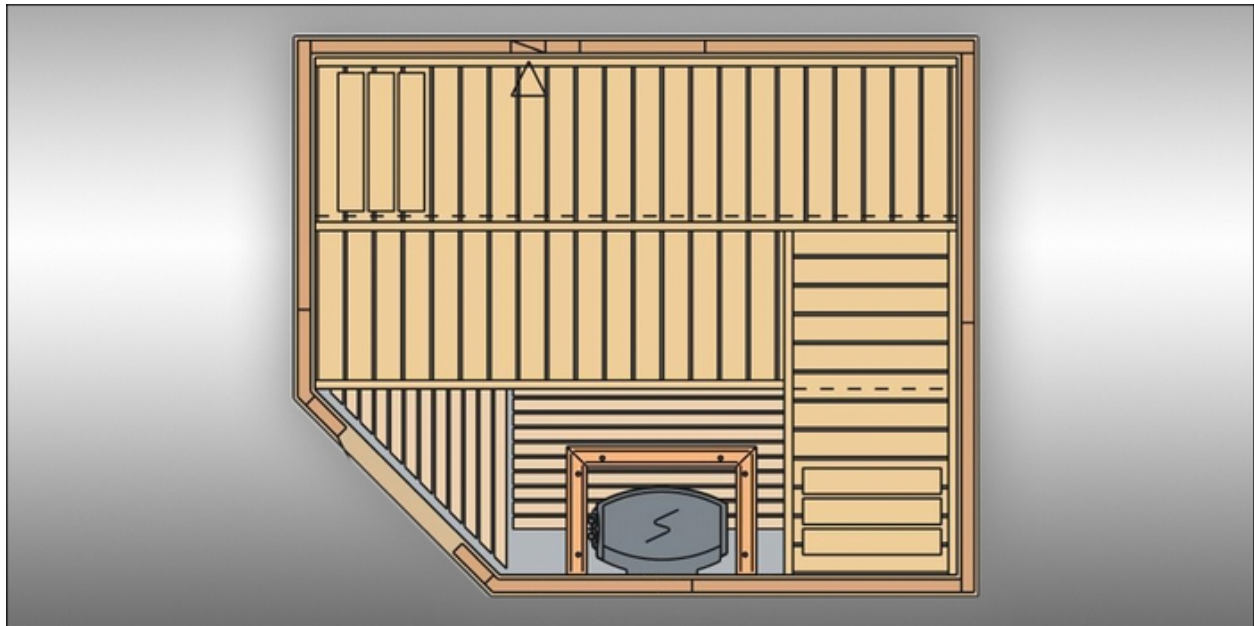

Variante model 240 x 195 hoek links

Pakket Sauna
Artikelcode: S2520L

Al onze Variant Line sauna's worden **handgemaakt**. Avantgarde Saunabouw kan daarom topkwaliteit garanderen.

De bovenstaande Variant sauna wordt standaard geleverd met de volgende accessoires:

- 2 Hoofdsteunen
- 1 Glasdeur blank 620 mm x 1850 mm
- 1 Bescherming rond de kachel
- 1 Harvia wateremmer
- 1 Harvia opgietlepel
- 1 Harvia thermo- hygrometer
- 1 Harvia zandloper (15 min)
- 1 Lamp met houten kap
- 1 Saunakachel – Harvia Vega BC 8,0 kW saunakachel inclusief stenen met besturing op de oven. (eventueel uit te breiden naar gewenst model)

Deze Base line sauna wordt heeft de volgende specificaties:

- Schrootdikte 15 mm
- Wanddikte 70 mm
- Isolatie Mineralen wol
- Afwerking schroten Geschuurd
- Verbinding schroten Gelijmd
- Glasdikte deur 8 mm
- Banken Abachi
- Aantal banken 3
- Afmetingen buitenwerks 2380 x 1945 mm