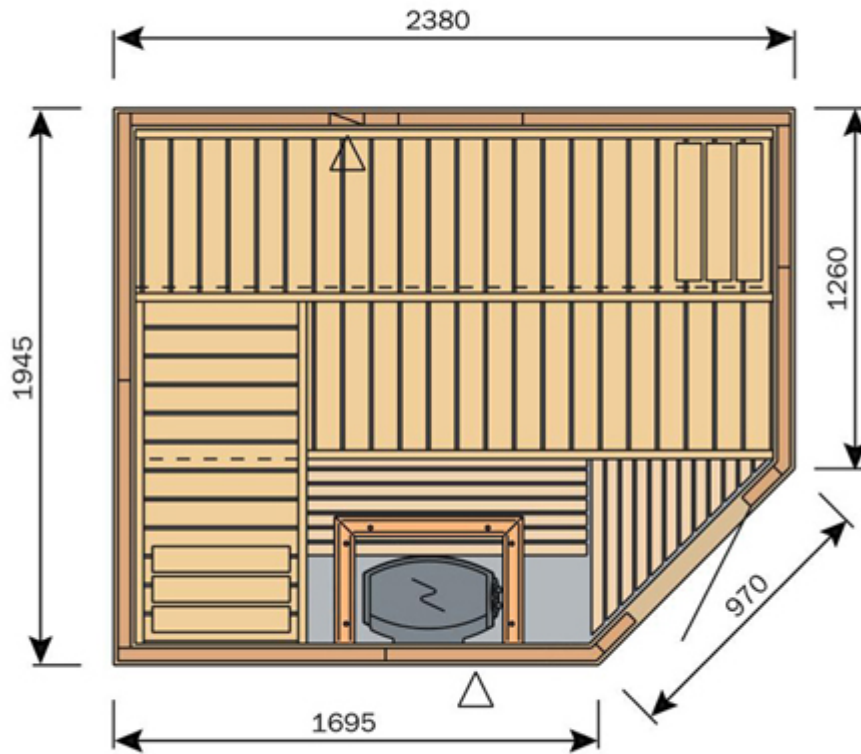

S2520R

€3.775,00