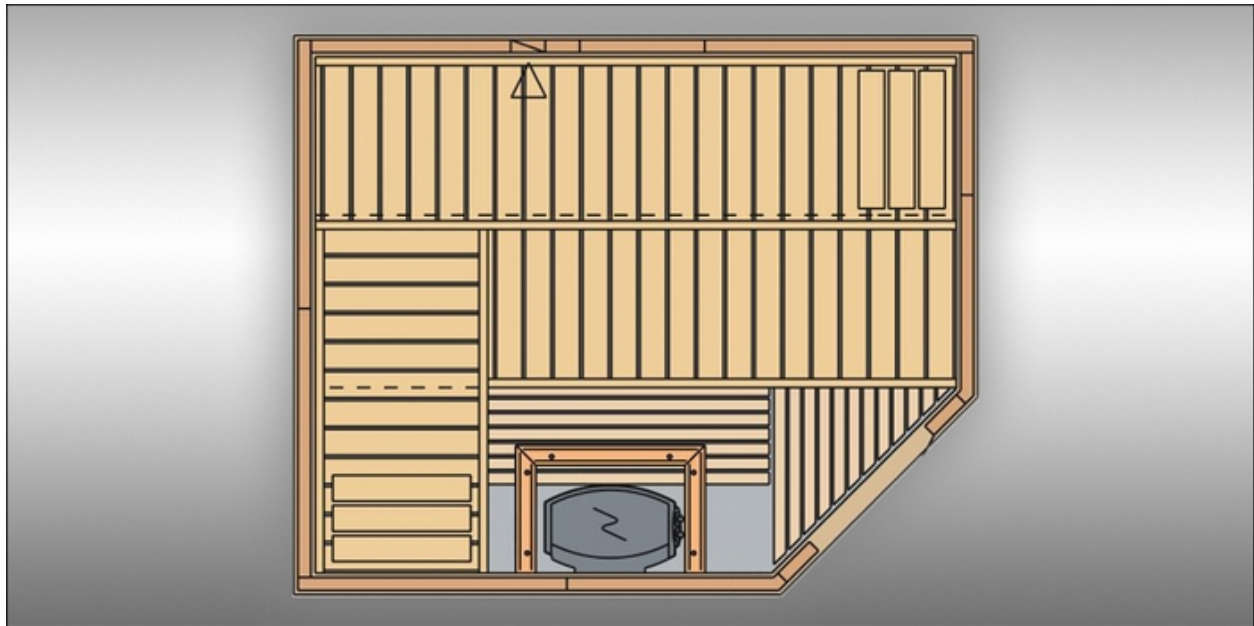

**Variante model 240 x 195 hoek rechts**

Pakket Sauna  
Artikelcode: S2520R

Al onze Variant Line sauna's worden **handgemaakt**. Avantgarde Saunabouw kan daarom topkwaliteit garanderen.

**De bovenstaande Variant sauna wordt standaard geleverd met de volgende accessoires:**

- 2 Hoofdsteunen
- 1 Glasdeur blank 620 mm x 1850 mm
- 1 Bescherming rond de kachel
- 1 Harvia wateremmer
- 1 Harvia opgietlepel
- 1 Harvia thermo- hygrometer
- 1 Harvia zandloper (15 min)
- 1 Lamp met houten kap
- 1 Saunakachel – Harvia Vega BC 8,0 kW saunakachel inclusief stenen met besturing op de oven. (eventueel uit te breiden naar gewenst model)

**Deze Base line sauna wordt heeft de volgende specificaties:**

- Schrootdikte 15 mm
- Wanddikte 70 mm
- Isolatie Mineralen wol
- Afwerking schroten Geschuurd
- Verbinding schroten Gelijmd
- Glasdikte deur 8 mm
- Banken Abachi
- Aantal banken 3
- Afmetingen buitenwerks 2380 x 1945 mm