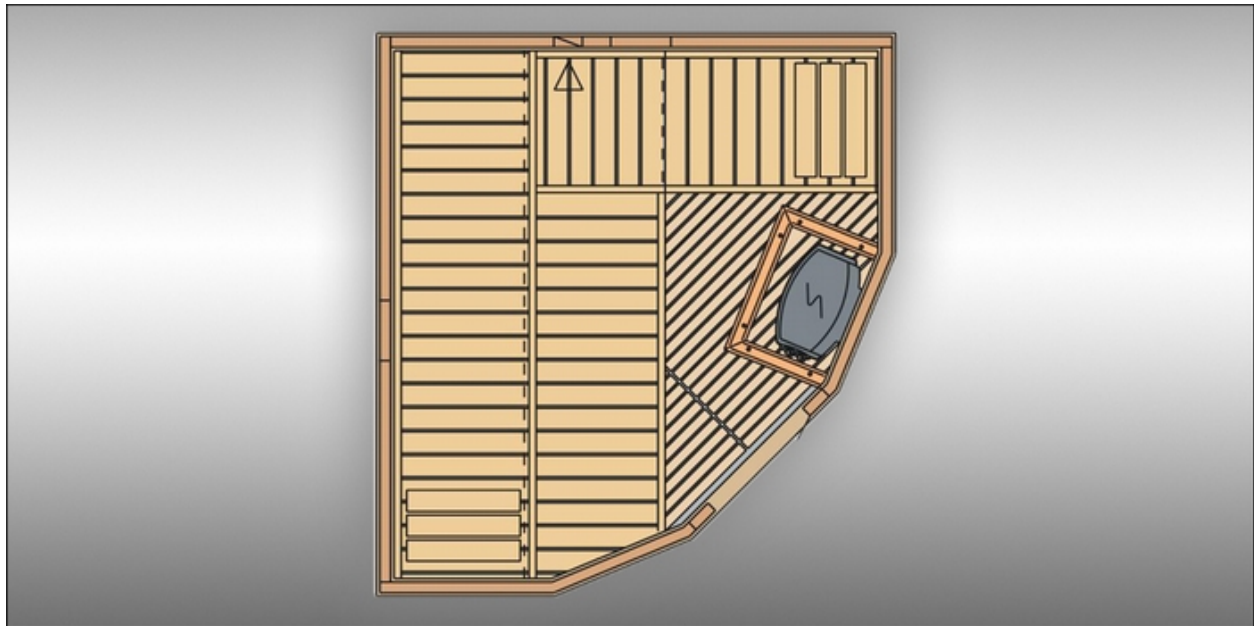

Variant model 240 x 220 hoek

Pakket Sauna
Artikelcode: S2522M

Al onze Variant Line sauna's worden **handgemaakt**. Avantgarde Saunabouw kan daarom topkwaliteit garanderen.

De bovenstaande Variant sauna wordt standaard geleverd met de volgende accessoires:

- 2 Hoofdsteunen
- 1 Glasdeur blank 620 mm x 1850 mm
- 1 Bescherming rond de kachel
- 1 Harvia wateremmer
- 1 Harvia opgietlepel
- 1 Harvia thermo- hygrometer
- 1 Harvia zandloper (15 min)
- 1 Lamp met houten kap
- 1 Saunakachel – Harvia Vega BC 8,0 kW saunakachel inclusief stenen met besturing op de oven. (eventueel uit te breiden naar gewenst model)

Deze Base line sauna wordt heeft de volgende specificaties:

- | | |
|------------------------|----------------|
| Schrootdikte | 15 mm |
| Wanddikte | 70 mm |
| Isolatie | Mineralen wol |
| Afwerking schroten | Geschuurd |
| Verbinding schroten | Gelijmd |
| Glasdikte deur | 8 mm |
| Banken | Abachi |
| Aantal banken | 3 |
| Afmetingen buitenwerks | 2380 x 2195 mm |