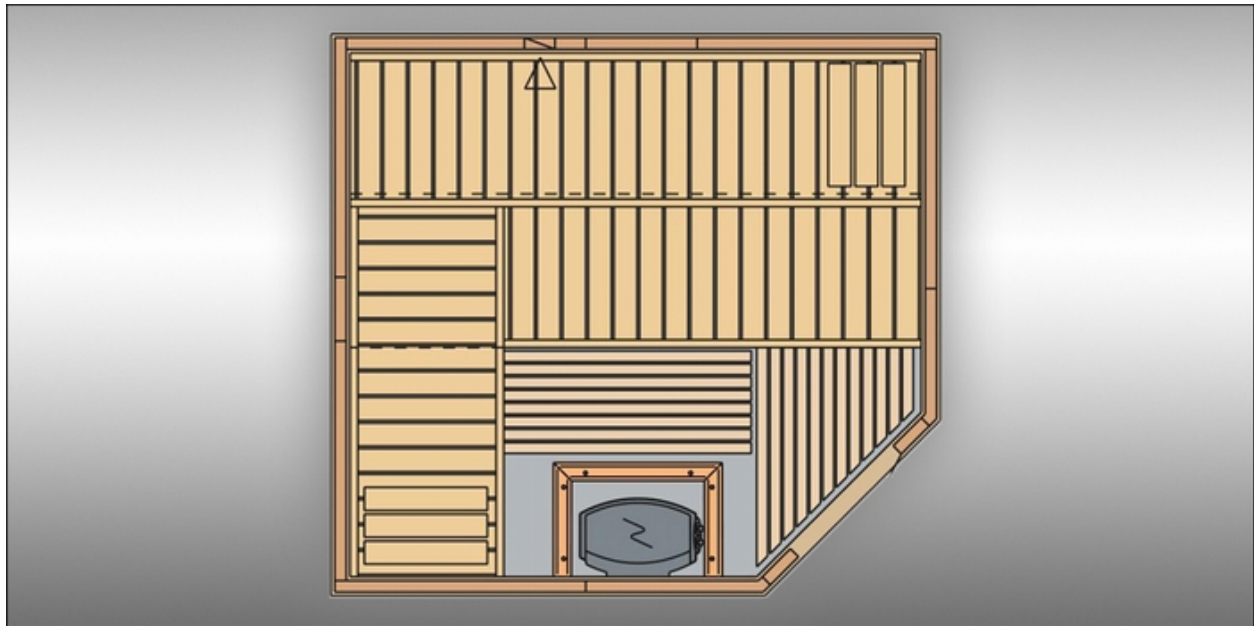

Variante model 240 x 220 hoek rechts

Pakket Sauna
Artikelcode: S2522R

Al onze Variant Line sauna's worden **handgemaakt**. Avantgarde Saunabouw kan daarom topkwaliteit garanderen.

De bovenstaande Variant sauna wordt standaard geleverd met de volgende accessoires:

- 2 Hoofdsteunen
- 1 Glasdeur blank 620 mm x 1850 mm
- 1 Bescherming rond de kachel
- 1 Harvia wateremmer
- 1 Harvia opgietlepel
- 1 Harvia thermo- hygrometer
- 1 Harvia zandloper (15 min)
- 1 Lamp met houten kap
- 1 Saunakachel – Harvia Vega BC 8,0 kW saunakachel inclusief stenen met besturing op de oven. (eventueel uit te breiden naar gewenst model)

Deze Base line sauna wordt heeft de volgende specificaties:

- Schrootdikte 15 mm
- Wanddikte 70 mm
- Isolatie Mineralen wol
- Afwerking schroten Geschuurd
- Verbinding schroten Gelijmd
- Glasdikte deur 8 mm
- Banken Abachi
- Aantal banken 3
- Afmetingen buitenwerks 2380 x 2195 mm