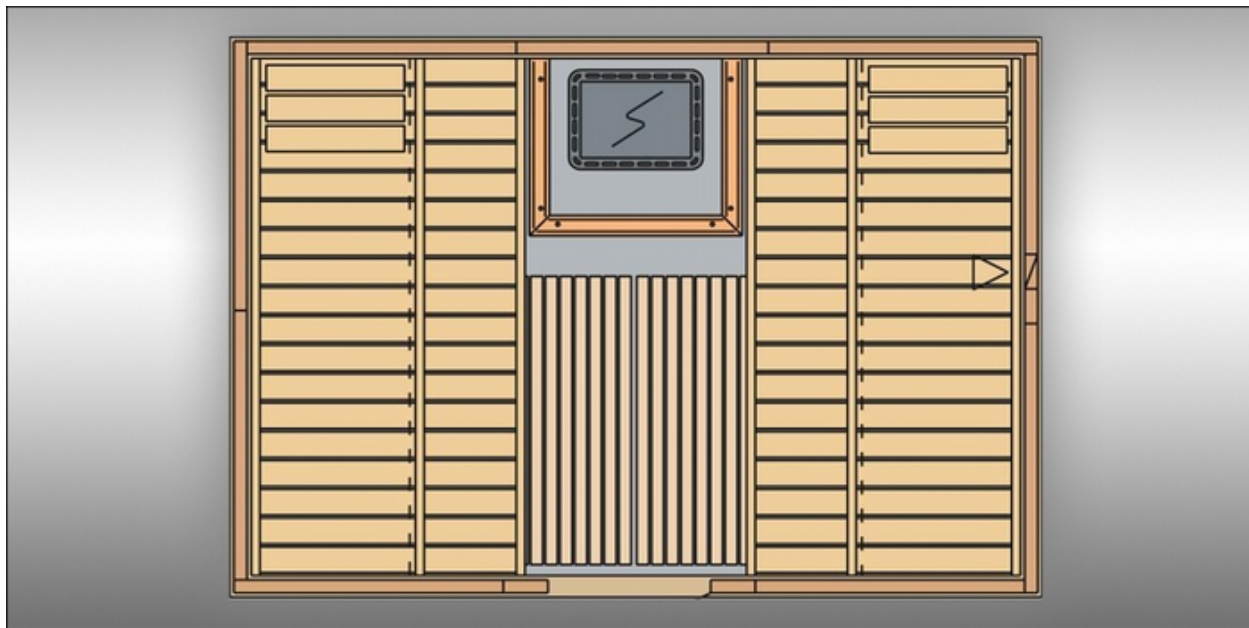

**Variant model 280 x 195 bushok**

Pakket Sauna  
 Artikelcode: S3020H

Al onze Variant Line sauna's worden **handgemaakt**. Avantgarde Saunabouw kan daarom topkwaliteit garanderen.

**De bovenstaande Variant sauna wordt standaard geleverd met de volgende accessoires:**

2 Hoofdsteunen	
1 Glasdeur blank	620 mm x 1850 mm
1 Bescherming rond de kachel	
1 Harvia wateremmer	
1 Harvia opgietlepel	
1 Harvia thermo- hygrometer	
1 Harvia zandloper (15 min)	
1 Lamp met houten kap	
1 Saunakachel – Harvia Senator 9,0 kW saunakachel inclusief stenen met besturing op de oven. (eventueel uit te breiden naar gewenst model)	

**Deze Base line sauna wordt heeft de volgende specificaties:**

Schrootdikte	15 mm
Wanddikte	70 mm
Isolatie	Mineralen wol
Afwerking schroten	Geschuurd
Verbinding schroten	Gelijmd
Glasdikte deur	8 mm
Banken	Abachi
Aantal banken	4
Afmetingen buitenwerks	2820 x 1945 mm