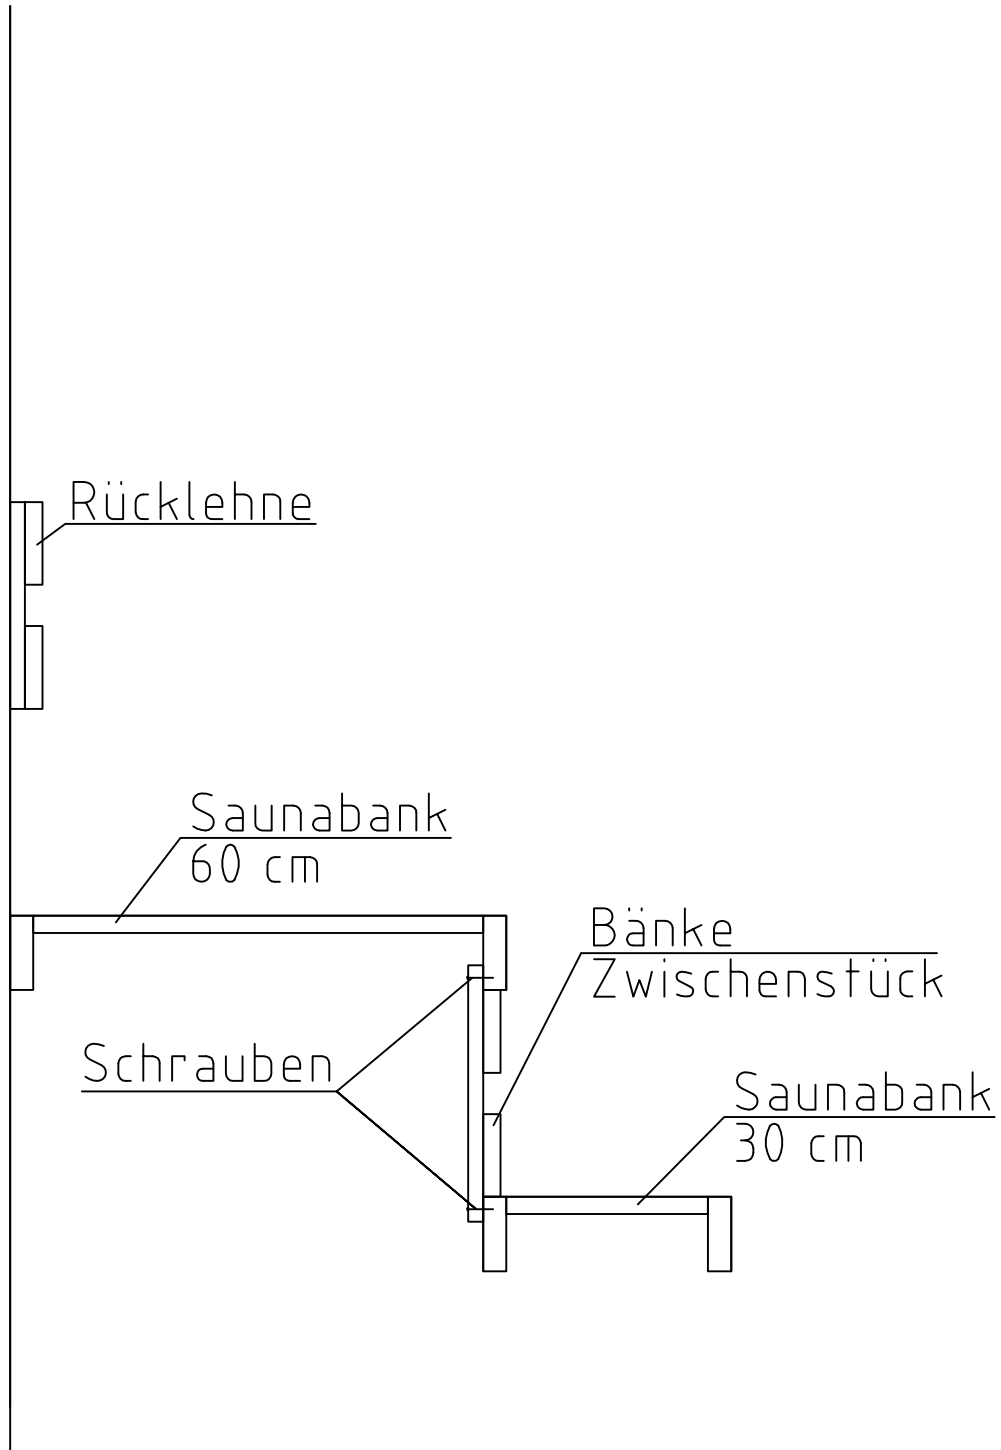

Buttensauuna 1/50

Pos	Teilleiste Buitensauna 1/50	Stck	Profil (mm)	Länge (mm)
001		1	50x130	2700
002		1	50x130	2700
004		17	50x130	2200
005		1	50x65	2200
006		2	50x130	2150
007		29+1	50x130	1800
010		29+1	50x130	670
011		2	50x65	670
W1-1		1		
W2-1		1		
FH3	FUNDAMENTHÖLZER 	2	94x68	1980
FH1	FUNDAMENTHÖLZER 	2	94x68	1392
FH2	FUNDAMENTHÖLZER 	2	44x68	1392
DB1	DACHBALKEN 	3	50x140	2700
	FUSSBODENBRETTER 	14+1	113x28	1895
	DACHBRETTER 	62+1 48+1	88x19 113x19	1420
	ABDECKLEISTEN 	2 2	15x28	1900 1500
	DACHPAPPENFIXIERUNG 	2	40x18	2700
	TRAUFENBRETTER 	2	94x18	2700
	GIEBELDECKLEISTE 	4	60x18	1500
	GIEBELBRETTER  (22,3°)	4	120x18	1500
	Giebelsegment 	2		
	TÜR 840x1980 /DIN links/	1		

Pos	Teilleiste Buitensauna 1/50	Stck	Profil (mm)	Länge (mm)
	SAUNABANK /Aspen/ 60 cm/30 cm 	2	ca 600x90	1895
		1	ca 300x90	1895
	RÜCKLEHNE /Aspen/ 	2	ca 250x39	1800
	BÄNKE ZWISCHENSTÜCK /Aspen/ 	1	ca 350x39	1895
	KOPFSTÜTZE /Aspen/  	1	ca 444x300	
	DECKENISOLATION  	2 Elemente	ca 1490x945	
	TRÄGELEISTE FÜR SAUNABÄNKE 	2	ca 30x40	600
	TRÄGELEISTE FÜR SAUNABÄNKE 	2	ca 30x40	900
	TRÄGELEISTE FÜR DECKENISOLATION 	2 2	35x35	1895 1495
	HEIZUNG UMBAU  	2 Elemente		
	LUFTSCHIEBER 	2		
	BODENROST /Fichte/ 	1	600x620	
KL1	Gewindestange	4 4	M8	2000 240
	Befestigungsmutter für Gewindestangen	4	M8	
	Schlossschraube 70mm	2	M8	
	Mutter, U-Scheibe	10	M8	
	Schlaghölzer 	3		
	Schrauben 3,5x45		1 Beutel	
	Schrauben 3,5x35		1 Beutel	
	Schrauben 4,0x50		1 Beutel	
	Schrauben 4,0x60		1 Beutel	
	Schrauben 5,0x100		1 Beutel	

Wand
PUERM

Montage der Zwischenstück der Bänke

Schnitt

Einsetzen der Saunalbänke