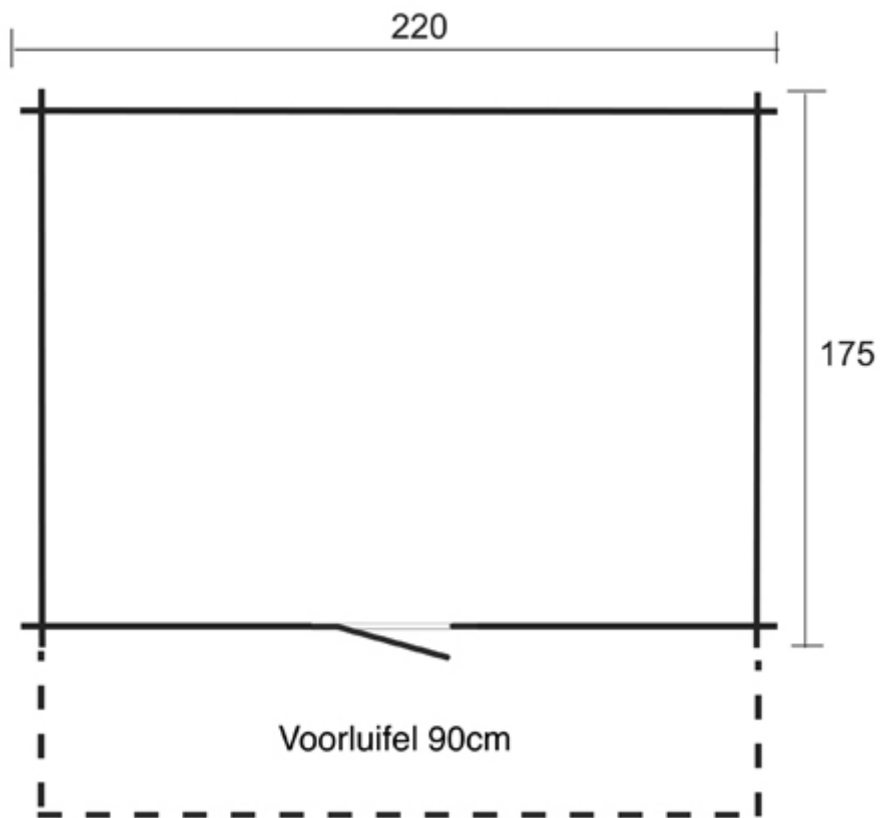

Buitensauna model Elvira, een sauna buiten in uw eigen tuin!

Stuga line zijn in Zweden vervaardigde sauna's voor buiten, met hun typische Zweedse kleuren.

Met dit buitensauna model Elvira kunt u buitenshuis genieten zoals ze dat in Scandinavië ook doen van de Finse buitensauna. Stel je eens voor lekker thuis genieten van je eigen buitensauna met de Finse levensstijl. Eventueel aangevuld met een heuse houten buitentobbe of ligbad

Model specificaties:

- Afmeting 220 x 175 cm
- Robuuste 44 mm dikke balken Nordisch fichte
- Deurhoogte 180 cm
- Dakmatten zijn groter dan bovengenoemde afmetingen
- Voorluisel 90 cm
- Inclusief dakleer
- Inclusief hang- en sluitwerk
- Wind- en waterdichte hoekverbindingen
- Isolatieglas
- 3 banken
- 2 rugleuningen
- 2 Hoofdsteunen
- De houtsoort die voor de banken wordt gebruikt is Espen
- Espen is duurzaam en hars-, splinter en noestvrij
- Luchtroosters
- De saunadeur is voorzien van veiligheidsglas
- Benodigde saunakachel Harvia BC 80
- Rieten kap is optioneel
- Sauna wordt onbehandeld als bouw pakket geleverd
- Desgewenst kunnen onze monteurs de sauna voor u opbouwen
- Zweedse verf tegen meerprijs leverbaar