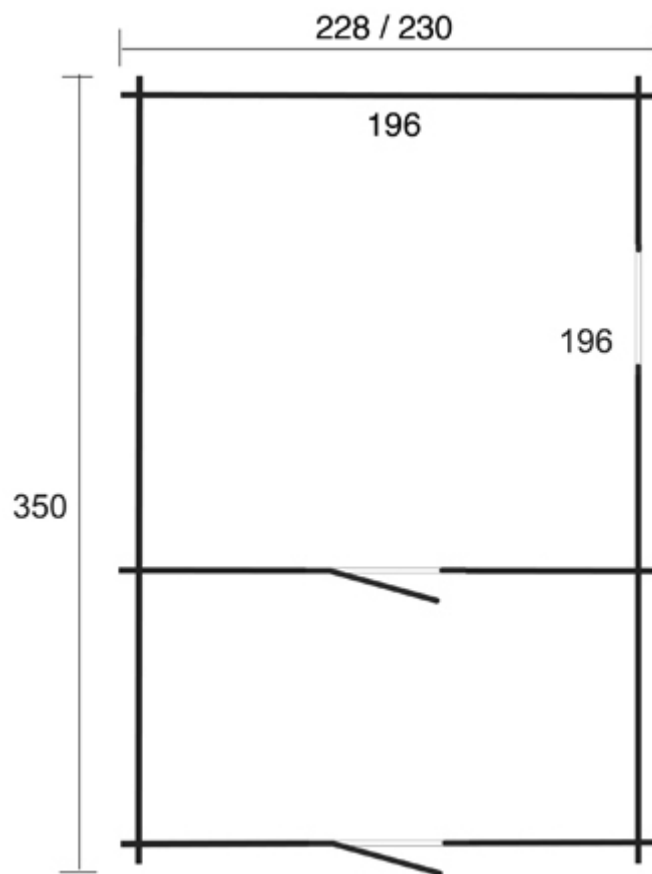

Model specificaties:

- Afmeting 350 x 230 cm
- Robuuste 70 mm dikke balken Nordisch fichte
- Deurhoogte 180 cm
- Dakmaten zijn groter dan bovengenoemde afmetingen
- Inclusief dakleer
- Inclusief hang- en sluitwerk
- Wind- en waterdichte hoekverbindingen
- Isolatieglas
- 3 banken
- 2 rugleuningen
- 2 Hoofdsteunen
- De houtsoort die voor de banken wordt gebruikt is Espen
- Espen is duurzaam en hars-, splinter en noestvrij
- Luchtroosters
- De saunadeur is voorzien van veiligheidsglas
- De buitendeur alsmede het kleine raampje in de sauna zijn voorzien van isolatieglas
- Benodigde oven Harvia BC 80
- Of een houtgestookte saunaoven de Harvia WKM3
- Sauna wordt onbehandeld als bouw pakket geleverd
- Desgewenst kunnen onze monteurs de sauna voor u opbouwen
- Zweedse verf tegen meerprijs leverbaar