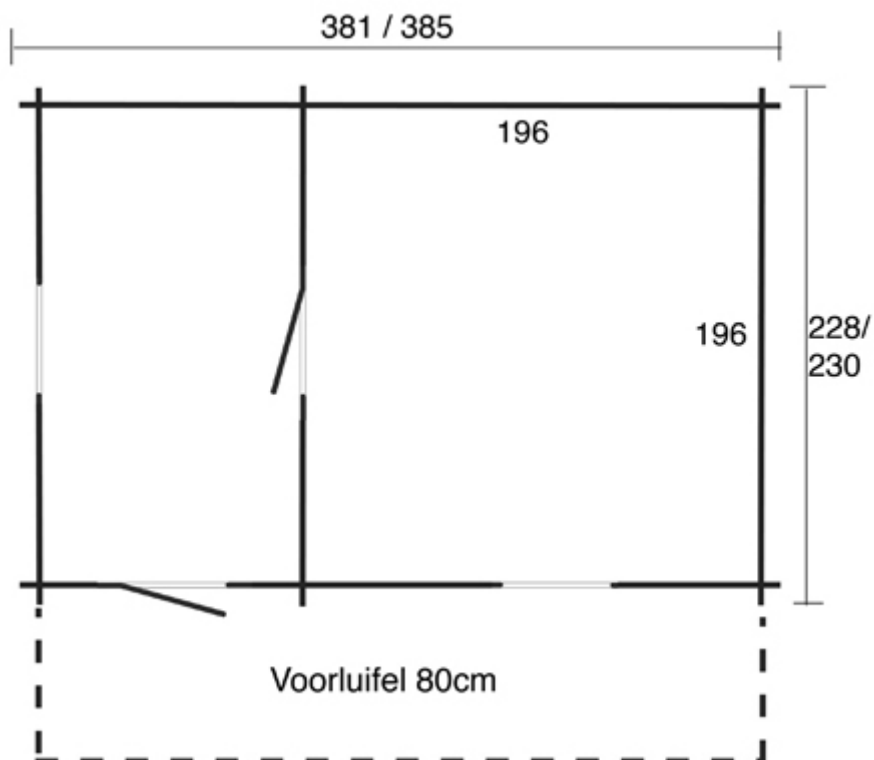

## Buitensauna model Hanna, een sauna buiten in uw eigen tuin!

Stuga line zijn in Zweden vervaardigde sauna's voor buiten, met hun typische Zweedse kleuren.

Met dit model Hanna kunt u buitenshuis genieten zoals ze dat in Scandinavië ook doen, van de Finse sauna. Stel je eens voor lekker thuis genieten van je eigen buiten sauna met de Finse levenswijze. Eventueel aangevuld met een heuse houten buitentobbe of ligbad. In deze sauna is er de mogelijkheid om een douche te plaatsen. Deze sauna is te verwarmen zowel met een elektrische als een houtgestookte sauna oven

Deze sauna is gemaakt van Nordisch fichte hout. Of te wel Scandinavisch Vuren hout. Nordisch fichte hout groeit alléén rond de poolcirkel van de Scandinavische landen en daardoor groeit het langzaam en zitten de jaarringen dicht op elkaar. Het hout wordt terug gedroogd naar 8%. Alléén deze kwaliteit van het hout is geschikt om sauna's te maken.

### Model specificaties:

- Afmeting 385 x 230 cm
- Robuuste 70 mm dikke balken Nordisch fichte
- Deurhoogte 180 cm
- Dakmatten zijn groter dan bovengenoemde afmetingen
- Inclusief dakleer
- Inclusief hang- en sluitwerk
- Wind- en waterdichte hoekverbindingen
- Isolatieglas
- 3 banken
- 2 rugleuningen
- 2 Hoofdsteunen
- De houtsoort die voor de banken wordt gebruikt is Espen
- Espen is duurzaam en hars-, splinter en noestvrij
- Luchtroosters
- De saunadeur is voorzien van veiligheidsglas
- De buitendeur alsmede het kleine raampje in de sauna zijn voorzien van isolatieglas
- Benodigde saunakachel Harvia BC 80
- Of een houtgestookte saunaoven de Harvia WKM3
- Sauna wordt onbehandeld als bouw pakket geleverd
- Desgewenst kunnen onze monteurs de sauna voor u opbouwen
- Zweedse verf tegen meerprijs leverbaar